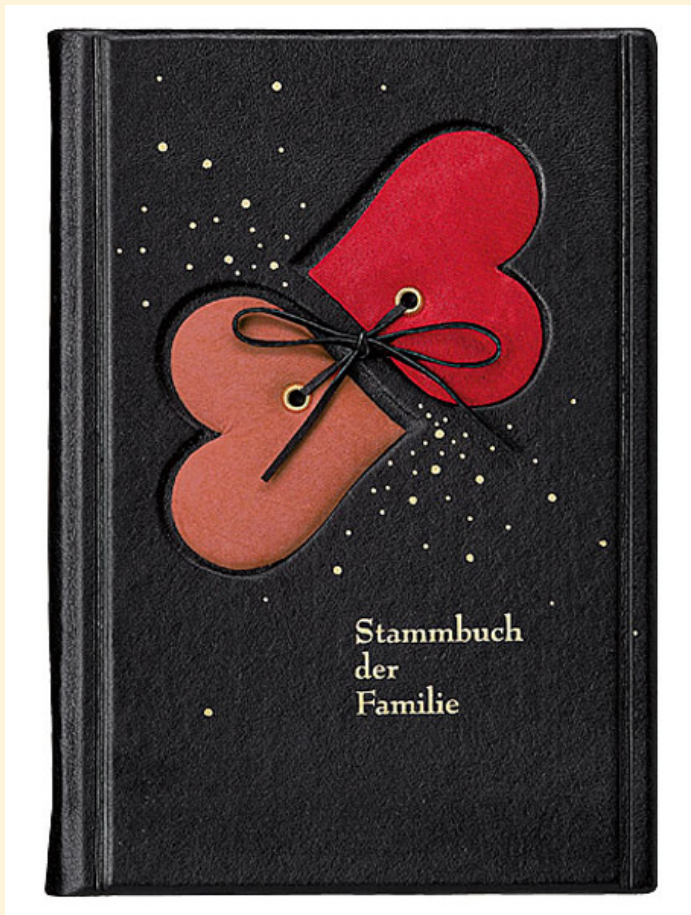

Standorte

- ✓ Berlin
- ✓ Hamburg
- ✓ Schwerin

Farben

- ✓ schwarz/ blau

Hersteller

- ✓ Diverse Hersteller

Stammbuch Ensemble Leder

Schwarzes Stammbuch mit roten Herzen

Hier wird die Liebe bis in die Fingerspitzen fühlbar: Die wundervoll weichen Lederherzen sind mit einem echten Lederband verbunden. Eine Goldprägung rundet die liebevolle handwerkliche Gestaltung ab. Das ist Romantik pur...